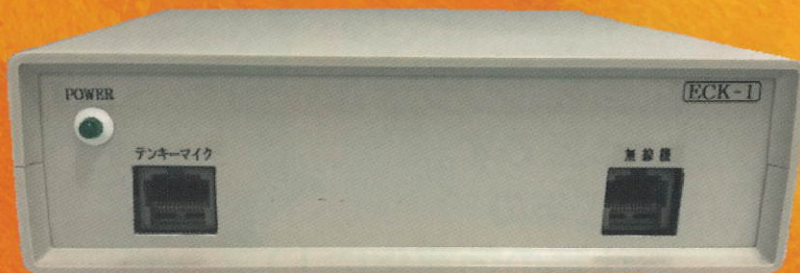

当社オリジナル
商品です。
(お客様の
お仕事の効率化に！)

I P無線 (SV-1000)・MCA無線 (EF-6195)用マイク分配器のご紹介。
(1台の無線機で3人～5人で対応できる。) ※(特注品)MAX8人+1人

1P無線 ・ MCA無線用 マイク分配器

マイク分配器（親機）※前面

ECK-1-3 or ECK-1-5

5出力（後面）
※最大5出力
ECK-1-5

3出力（後面）
※標準仕様（3出力）
ECK-1-3

端末機（ECT-1-3 ~ ECT-1-20）3m~20m

☆端末機に使用できるマイクは！

1：スピーカーマイク（EF-M50018）or（SV-M01）

2：スタンドマイク（EA-M50024AA）

※スタンドマイク使用時は端末機の後面に、
3.5φのEXTSP端子を設けています。

※注：表示マイク（ハイパー・テンキー付）は使用できません！

※（特注品）令和2年2月に関東地区の販売店様にご注文頂いた商品です。（MCA無線仕様）