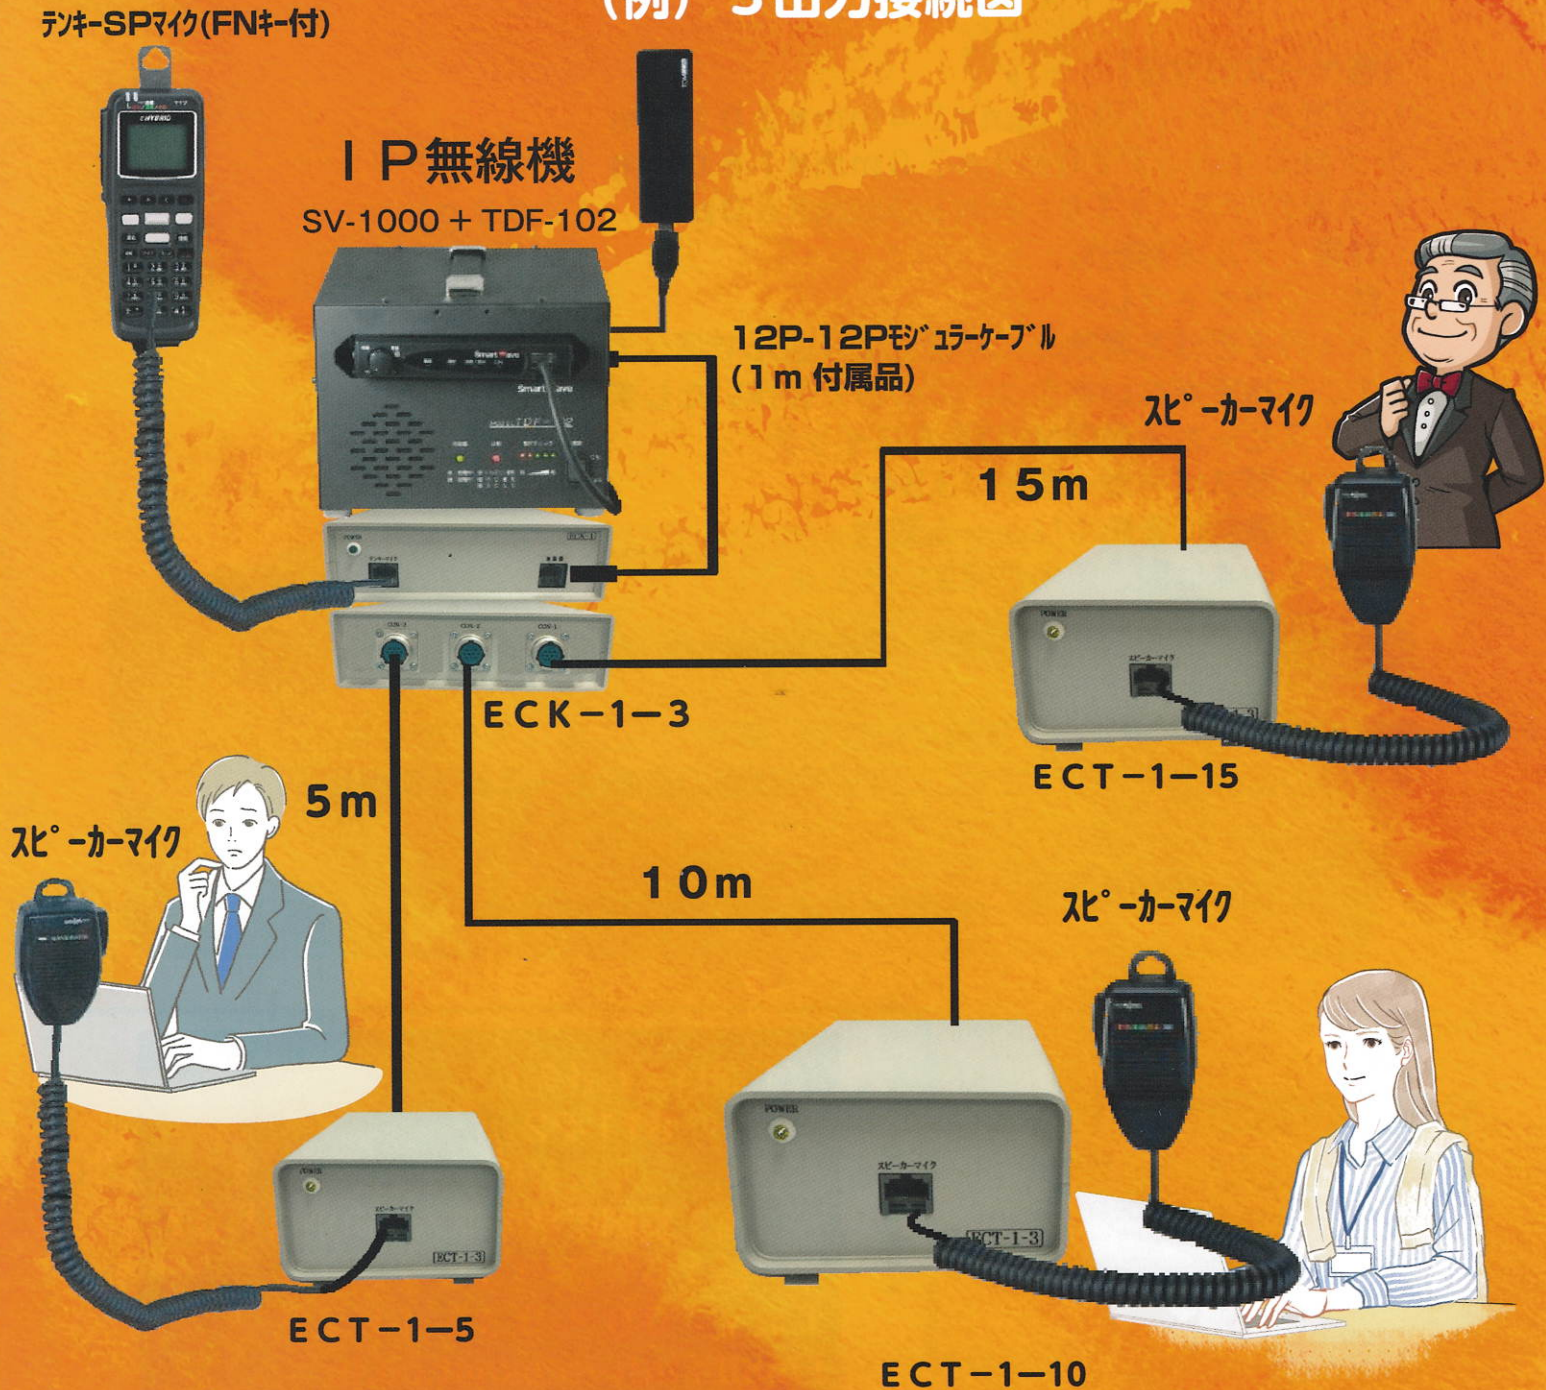

型式	仕様 種別	長さ	備考
ECK-1-3	親機		(3出力)
ECK-1-5	〃		(5出力)
ECT-1-5	子機	5m	(3~5m)
ECT-1-10	子機	10m	
ECT-1-15	子機	15m	
ECT-1-20	子機	20m	

(例) 3出力接続図