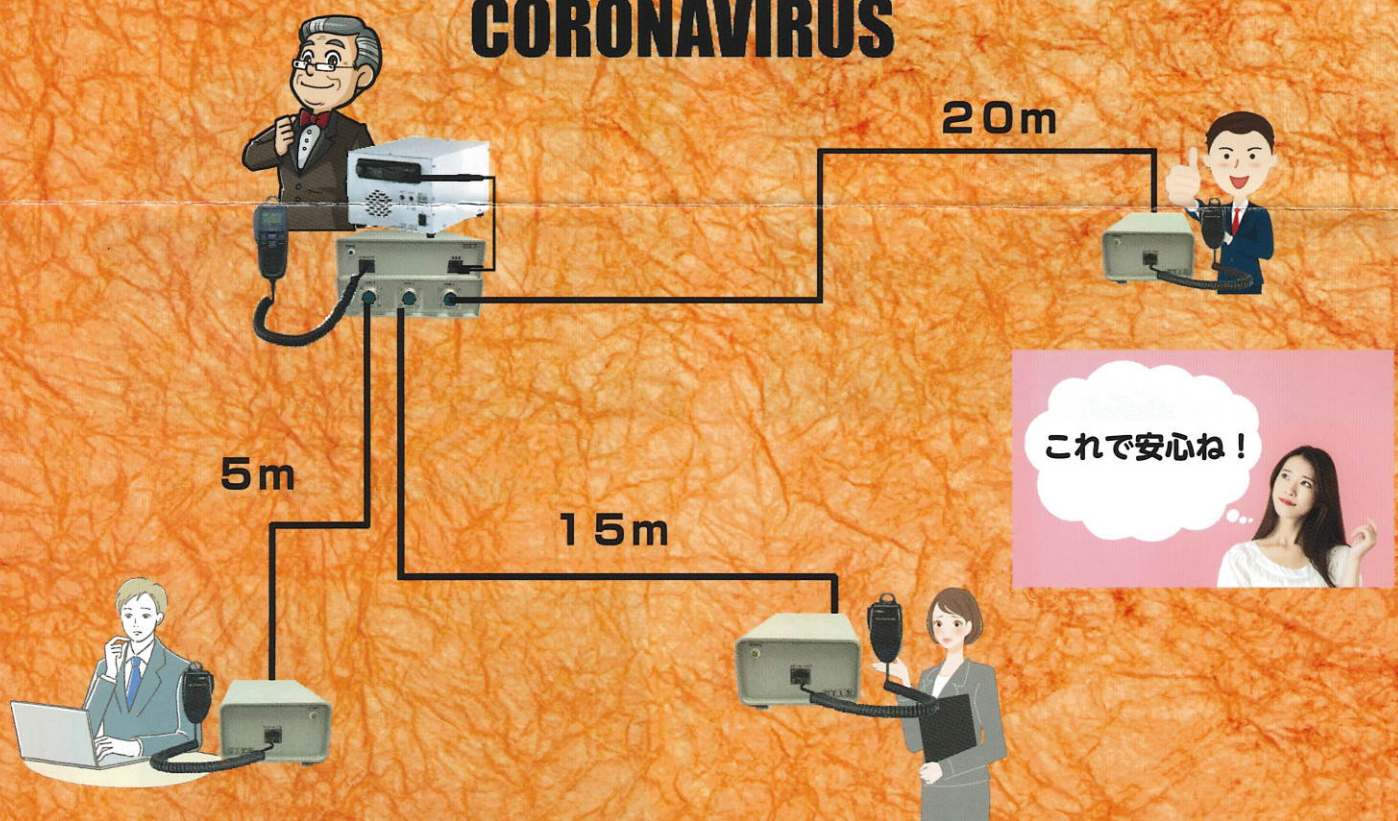

新型コロナウイルスを 予防しましょう！

《通常の使用》

1個のマイクで複数の社員が使用する。

✚ 手洗い：最も予防に効果的！

Physical Distancing

ソーシャルディスタンス(2m)

マイク分配器を使用して
コロナの予防にお役立て下さい。

CORONAVIRUS

MCA無線・IP無線用マイク分配器

(EF-6195)

(SV-1000)

マイク分配器 (親機) ※前面

マイク分配器 (親機) ※後面 3出力

マイク分配器 (親機) ※後面 5出力

マイク分配器 (子機) ※前面

◎マイクは別途：販売店様でご準備お願いします。
(EF-M50018AA or SV-M01)